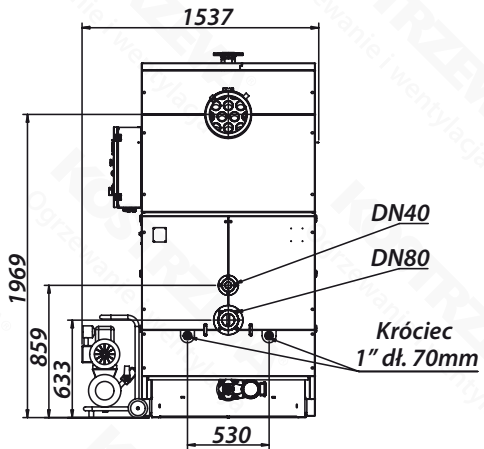

Gabaryty - EEI PELLETS MATIC 300

Króćce 1 1/2" czyszczenia pneumatycznego