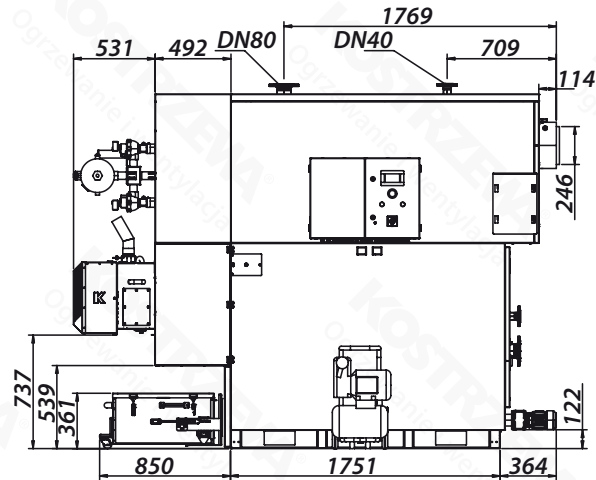

Gabaryty - EEI PELLETS MATIC 300

Króćce 1 1/2" czyszczenia pneumatycznego