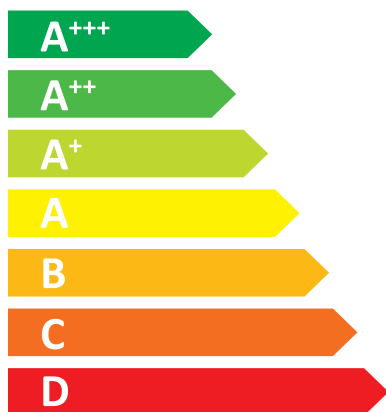

ENERG
енергия • ενεργεια

KOSTRZEWA®

Twin Bio Luxury

8 kW

2019

2015 / 1187