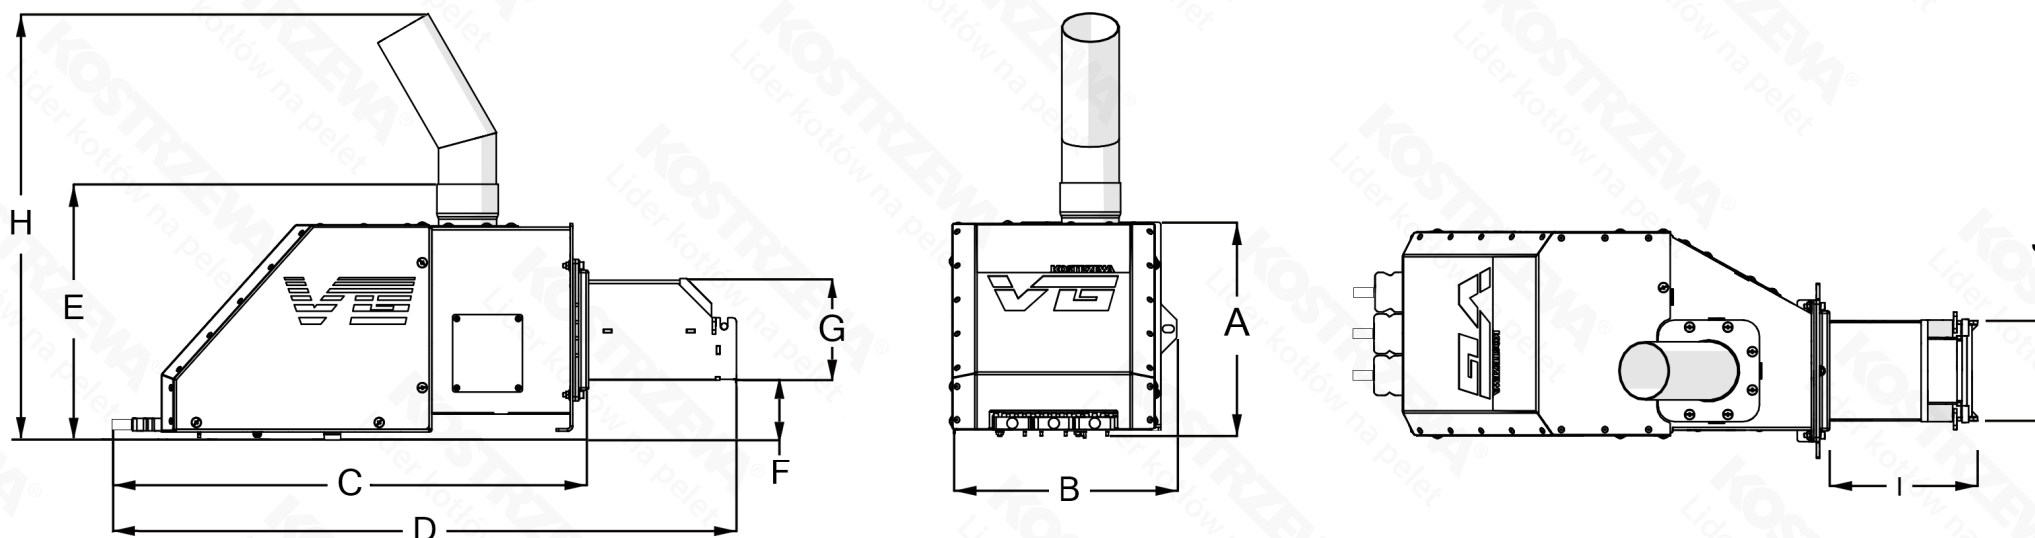

## Gabaryty - Palnik Platinum Bio VG

	A [mm]	B [mm]	C [mm]	D [mm]	E [mm]	F [mm]	G [mm]	H [mm]	I [mm]	J [mm]
<b>12kW</b>	260	275	570	750	307	72	122	515	178	122
<b>16kW</b>	260	275	570	750	307	72	122	515	178	122
<b>24kW</b>	260	275	570	830	307	72	122	515	258	122
<b>35kW</b>	260	275	570	830	307	62	142	515	258	142