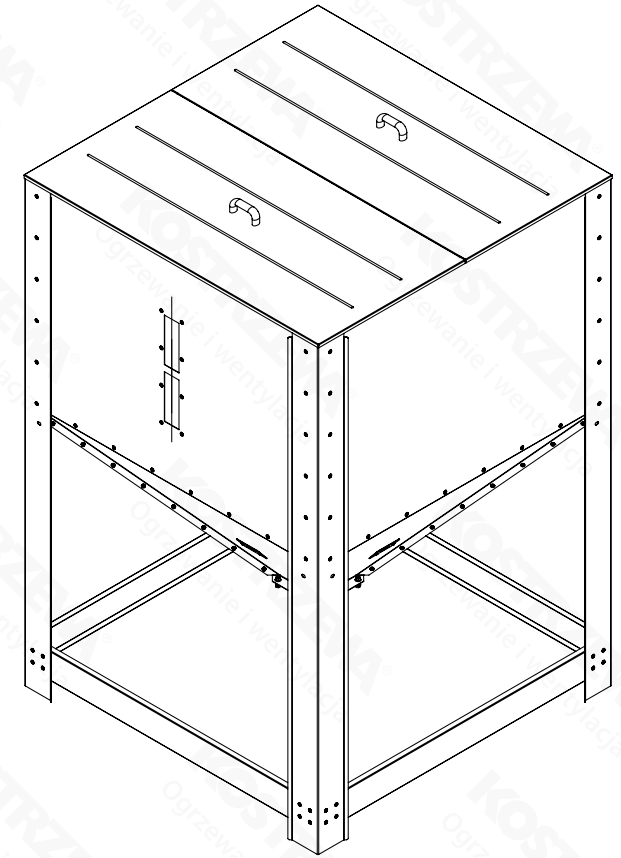

Gabaryty - Zbiornik 1510 L

KOSTRZEWA[®]
DZIAŁ KONSTRUKCYJNY

NAZWA/OPIS:

Zbiornik Platinum Bio 1510L

DATA:

29.05.2023

SKALA:

1:10