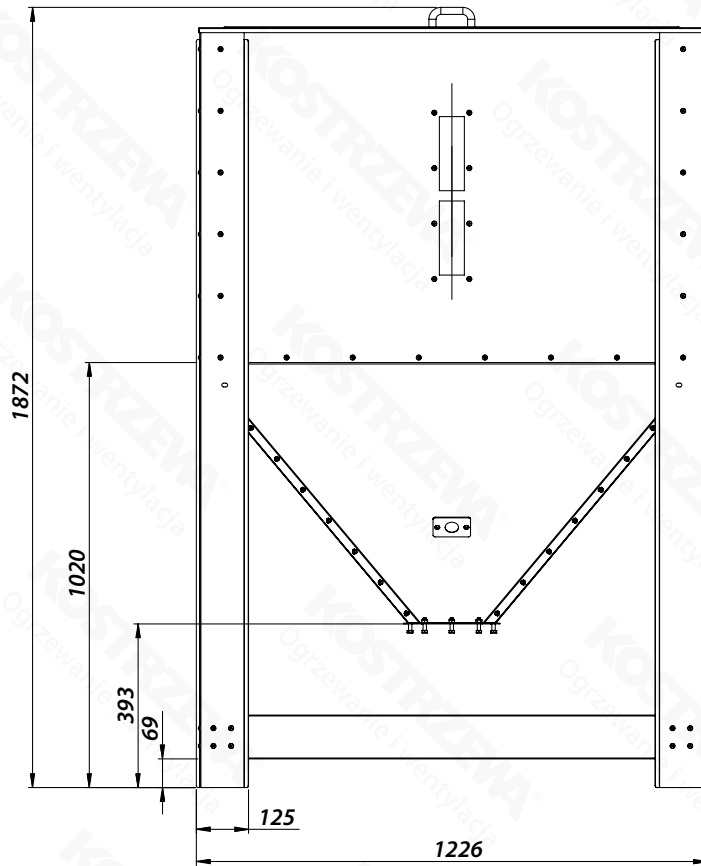

Gabaryty - Zbiornik 1510 L

KOSTRZEWA[®]
DZIAŁ KONSTRUKCYJNY

NAZWA/OPIS:

Zbiornik Platinum Bio 1510L

DATA:

29.05.2023

SKALA:

1:10