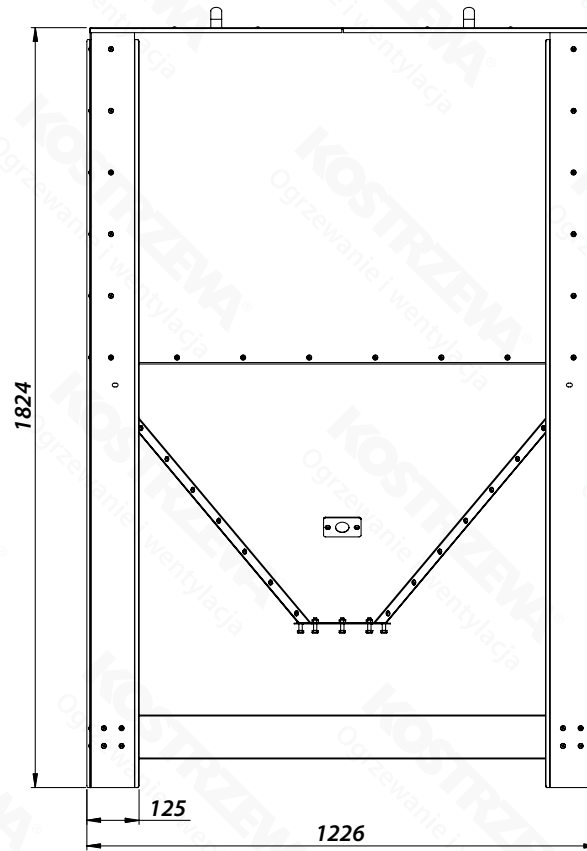

Gabaryty - Zbiornik 1510 L

KOSTRZEWA[®]
DZIAŁ KONSTRUKCYJNY

NAZWA/OPIS:

Zbiornik Platinum Bio 1510L

DATA:

29.05.2023

SKALA:

1:10