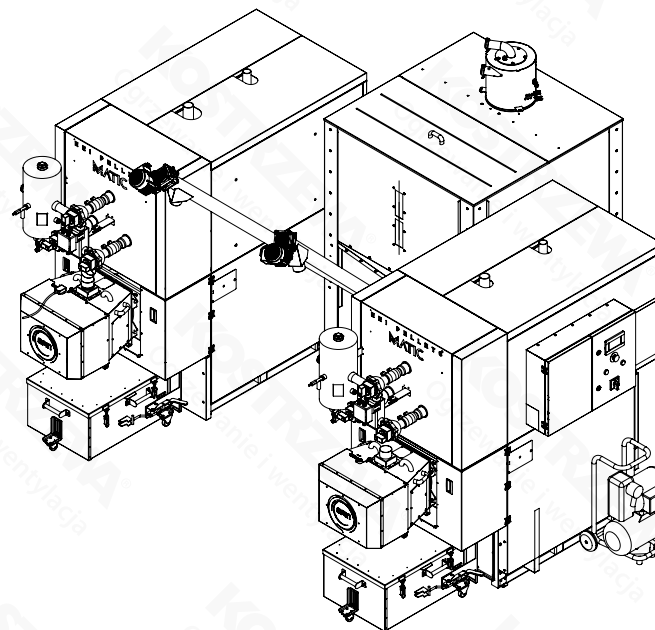

# Gabaryty - Kaskada 2 x EEI PELLETS MATIC 110

<b>KOSTRZEWA<sup>®</sup></b>	
<b>DZIAŁ KONSTRUKCYJNY</b>	
NAZWA/OPIS:	<b>Kaskada 2 x EEI PELLETS MATIC 110</b>
DATA:	28.02.2024
SKALA:	1:15
<small>Dokumentacja konstrukcyjna jest własnością firmy Kostrzewa, jakiegokolwiek kopiowanie bez zgody właściciela jest nielegalne!</small>	