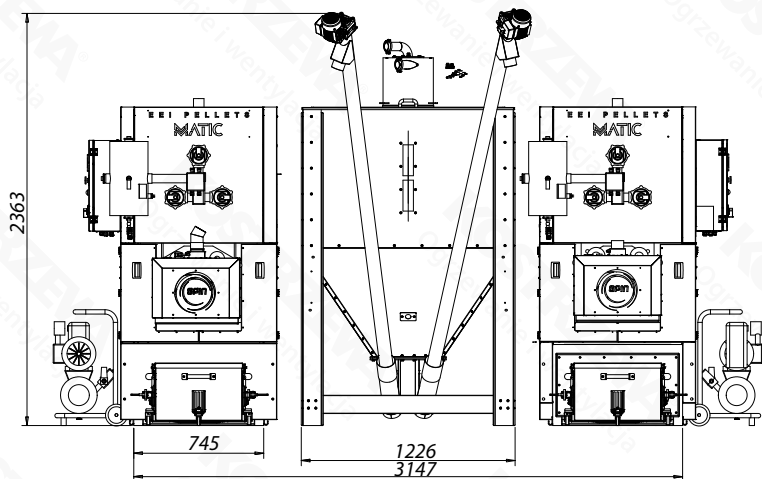

# Gabaryty - Kaskada 2 x EEI PELLETS MATIC 110

<b>KOSTRZEWA<sup>®</sup></b>	
<b>DZIAŁ KONSTRUKCYJNY</b>	
NAZWA/OPIS:	<b>Kaskada 2 x EEI PELLETS MATIC 110</b>
DATA:	28.02.2024
SKALA:	1:15
<small>Dokumentacja konstrukcyjna jest własnością firmy Kostrzewa, jakiegokolwiek kopiowanie bez zgody właściciela jest nielegalne!</small>	