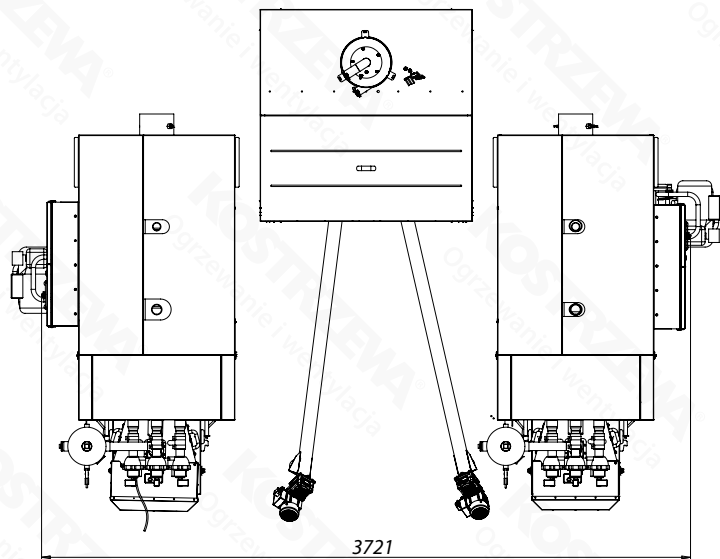

# Gabaryty - Kaskada 2 x EEI PELLETS MATIC 110

<b>KOSTRZEWA<sup>®</sup></b>	
<b>DZIAŁ KONSTRUKCYJNY</b>	
NAZWA/OPIS:	<b>Kaskada 2 x EEI PELLETS MATIC 110</b>
DATA:	28.02.2024
SKALA:	1:15
<small>Dokumentacja konstrukcyjna jest własnością firmy Kostrzewa, jakiegokolwiek kopiowanie bez zgody właściciela jest nielegalne!</small>	