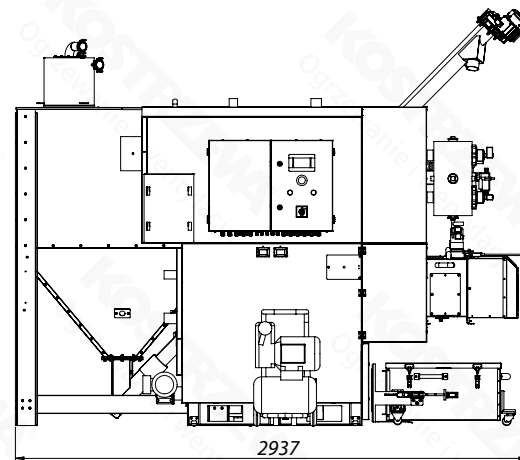

# Gabaryty - Kaskada 2 x EEI PELLETS MATIC 110

<b>KOSTRZEWA<sup>®</sup></b>	
<b>DZIAŁ KONSTRUKCYJNY</b>	
NAZWA/OPIS:	<b>Kaskada 2 x EEI PELLETS MATIC 110</b>
DATA:	28.02.2024
SKALA:	1:15
<small>Dokumentacja konstrukcyjna jest własnością firmy Kostrzewa, jakiegokolwiek kopiowanie bez zgody właściciela jest nielegalne!</small>	