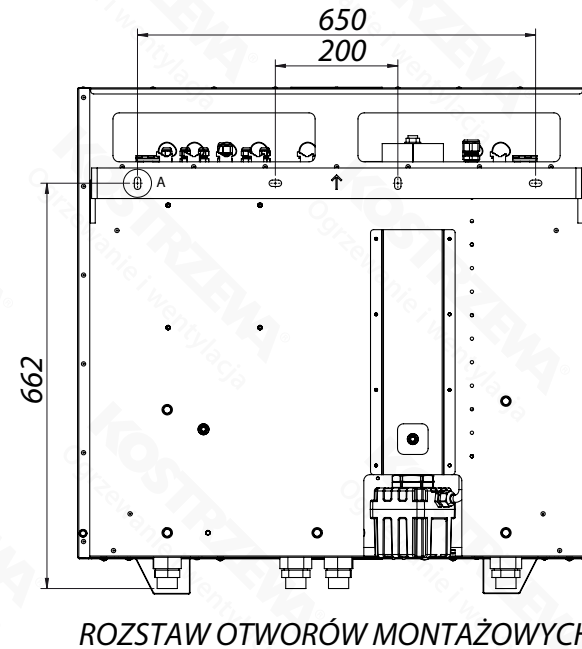

Gabaryty - Hydrobox HB 2

Jednostka wewnętrzna pompy ciepła HPR® 500 Deluxe

KOSTRZEWA®
DZIAŁ KONSTRUKCYJNY

NAZWA/OPIS:

Hydrobox HB2

DATA:

20.04.2023

SKALA: