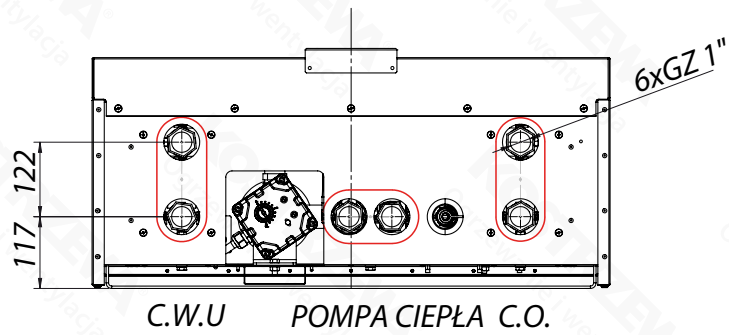

Gabaryty - Hydrobox HB 2

Jednostka wewnętrzna pompy ciepła HPR® 500 Deluxe

KOSTRZEWA®
DZIAŁ KONSTRUKCYJNY

NAZWA/OPIS:

Hydrobox HB2

DATA:

20.04.2023

SKALA: