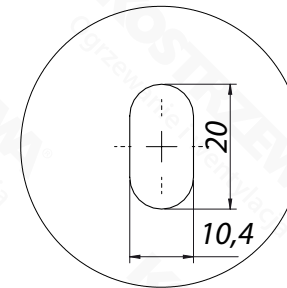

Gabaryty - Hydrobox HB 2

Jednostka wewnętrzna pompy ciepła HPR® 500 Deluxe

KOSTRZEWA®
DZIAŁ KONSTRUKCYJNY

NAZWA/OPIS:

Hydrobox HB2

DATA:

20.04.2023

SKALA: