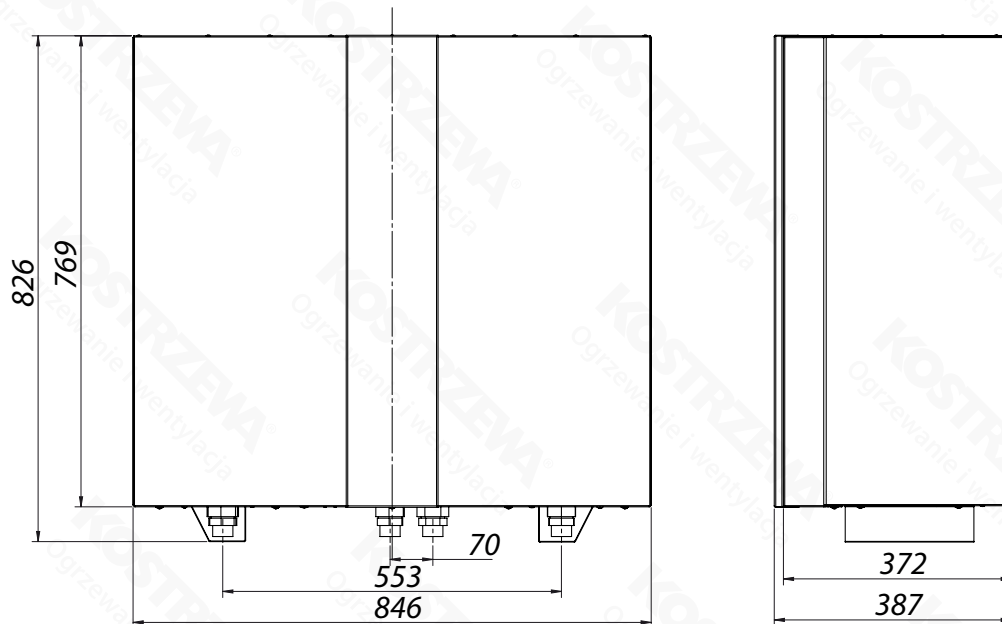

Gabaryty - Hydrobox HB 2

Jednostka wewnętrzna pompy ciepła HPR® 500 Deluxe

KOSTRZEWA®
DZIAŁ KONSTRUKCYJNY

NAZWA/OPIS:

Hydrobox HB2

DATA:

20.04.2023

SKALA: