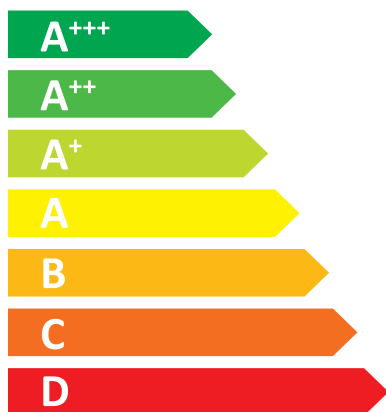

**ENERG**  
енергия • ενέργεια

**KOSTRZEWA®**

**Mini Bio NE**

**10 kW**

2019

2015 / 1187