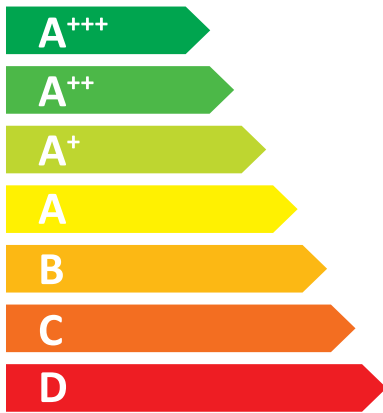

**ENERG**  
енергия • ενεργεια

**KOSTRZEWA®**

**Twin Bio Luxury Compact 24**

**24 kW**

2019

2015 / 1187