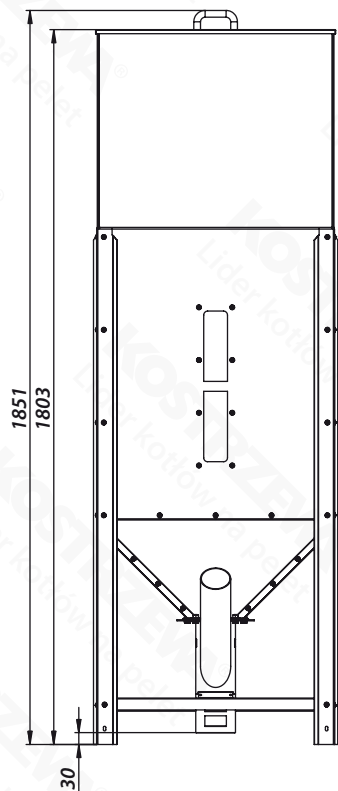

Gabaryty - Zbiornik 470L

WERSJA Z PRZEDŁUŻKAMI