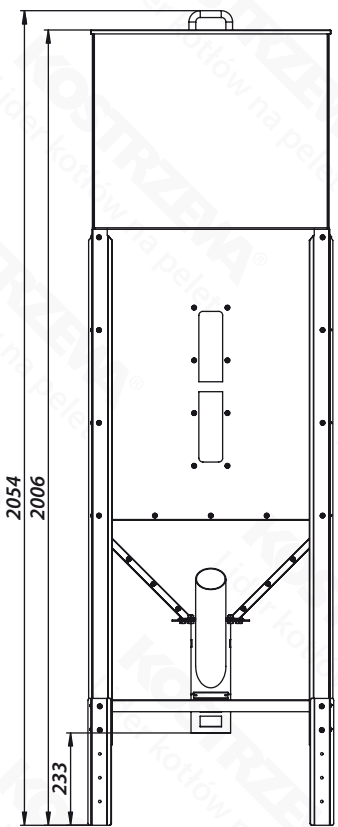

Gabaryty - Zbiornik 470L

WERSJA Z PRZEDŁUŻKAMI