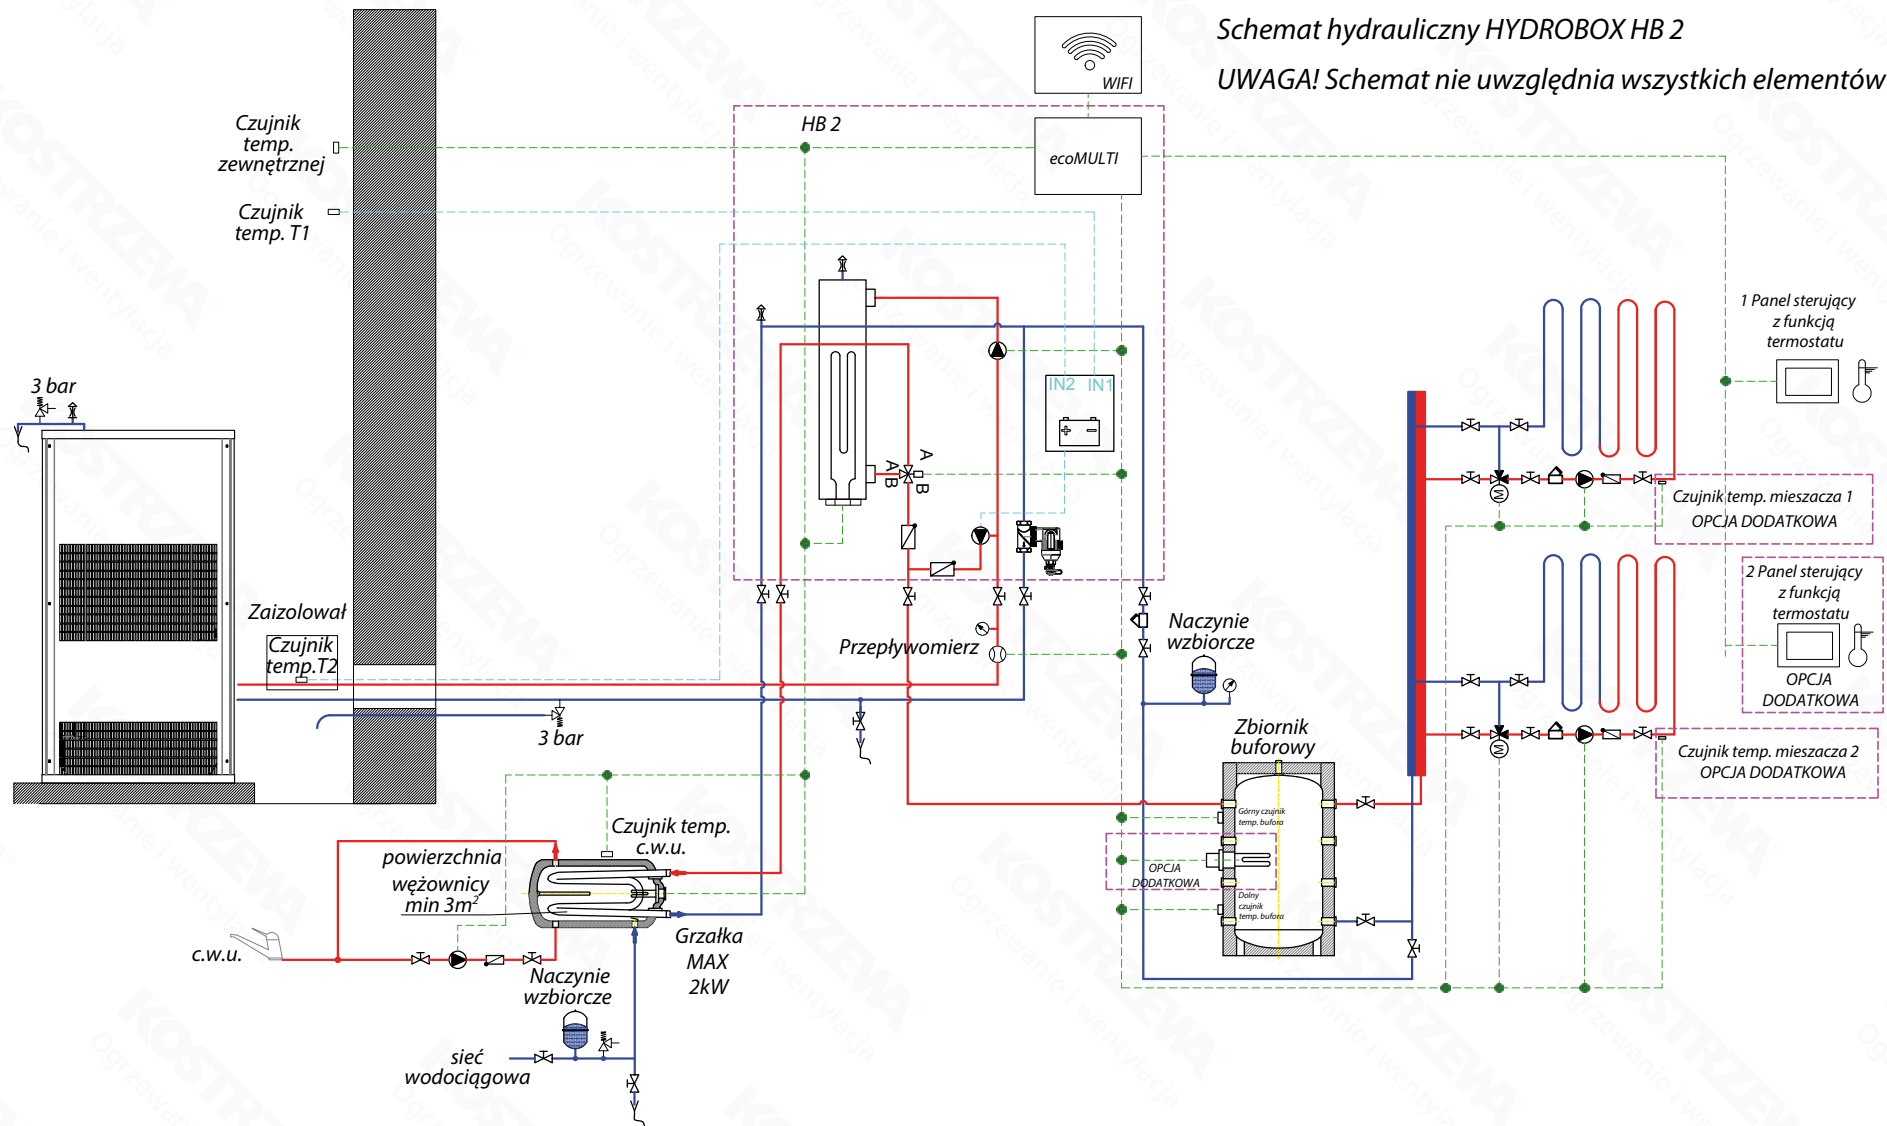

Schemat hydrauliczny

Pompa ciepła HPR® Deluxe + jednostka wewnętrzna HB 2

Schemat hydrauliczny HYDROBOX HB 2

UWAGA! Schemat nie uwzględnia wszystkich elementów układu