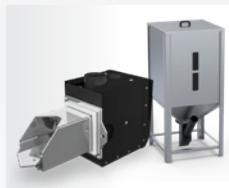

Palnik **PLATINUM BIO 1**

MODEL	CENA BRUTTO	W ZESTAWIE TANIEJ
16 kW	6400 zł	7000 zł
24 kW	6800 zł	7400 zł
32 kW	7800 zł	7700 zł
40 kW	8500 zł	8500 zł