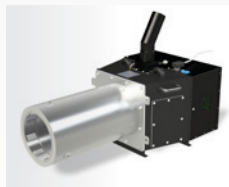

Palnik **PLATINUM BIO SPIN**

MODEL	CENA BRUTTO
56 kW	13 900 zł
110 kW	16 500 zł
165 kW	22 500 zł
230 kW	27 500 zł
330 kW	33 500 zł