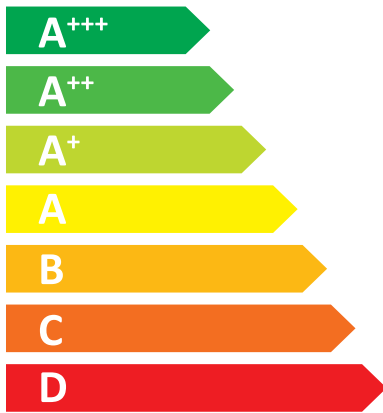

ENERG
енергия • ενεργεια

KOSTRZEWA®

Twin Bio Luxury Compact 8

8 kW

2019

2015 / 1187