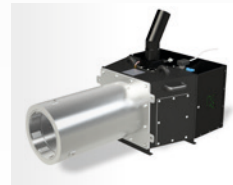

Palnik **PLATINUM BIO SPIN**

MODEL	CENA BRUTTO
56 kW	13 900 zł
110 kW	16 500 zł
165 kW	22 500 zł
230 kW	27 500 zł
330 kW	33 500 zł