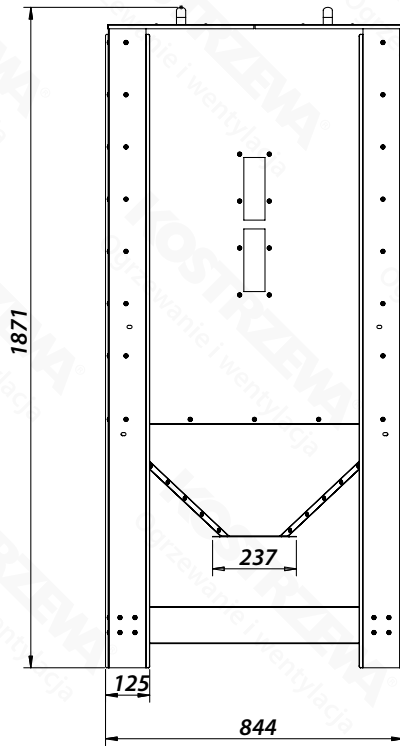

Gabaryty - Zbiornik 850L

KOSTRZEWA[®]
DZIAŁ KONSTRUKCYJNY

NAZWA/OPIS:

Zbiornik Platinum Bio 850L

DATA:

21.05.2024

SKALA:

1:10