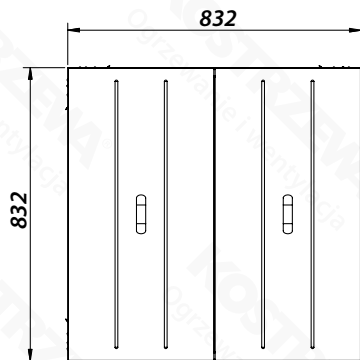

Gabaryty - Zbiornik 850L

KOSTRZEWA[®]
DZIAŁ KONSTRUKCYJNY

NAZWA/OPIS:

Zbiornik Platinum Bio 850L

DATA:

21.05.2024

SKALA:

1:10