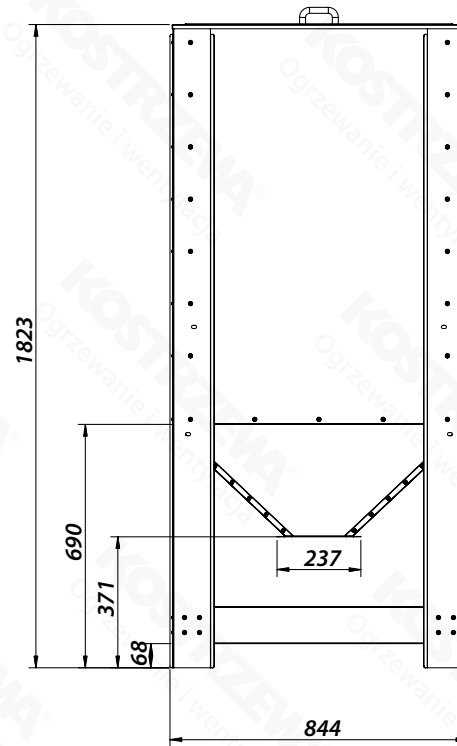

Gabaryty - Zbiornik 850L

KOSTRZEWA[®]
DZIAŁ KONSTRUKCYJNY

NAZWA/OPIS:

Zbiornik Platinum Bio 850L

DATA:

21.05.2024

SKALA:

1:10