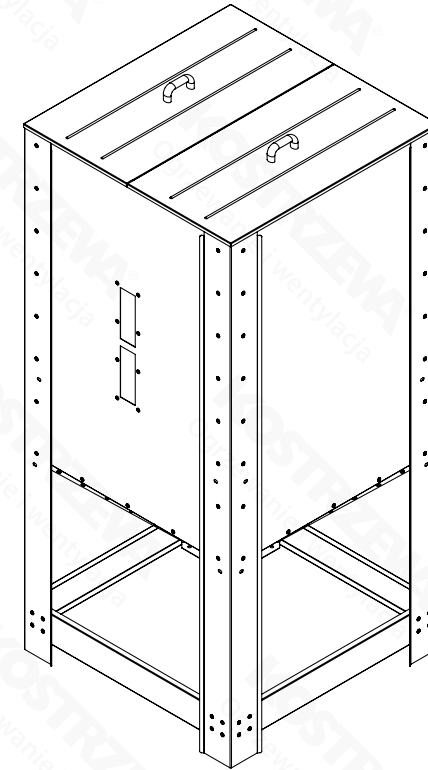

Gabaryty - Zbiornik 850L

KOSTRZEWA[®]
DZIAŁ KONSTRUKCYJNY

NAZWA/OPIS:

Zbiornik Platinum Bio 850L

DATA:

21.05.2024

SKALA:

1:10