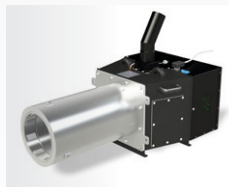

Palnik PLATINUM BIO SPIN

MODEL	CENA BRUTTO
56 kW	13 900 zł
110 kW	16 500 zł
165 kW	22 500 zł
230 kW	27 500 zł
330 kW	33 500 zł