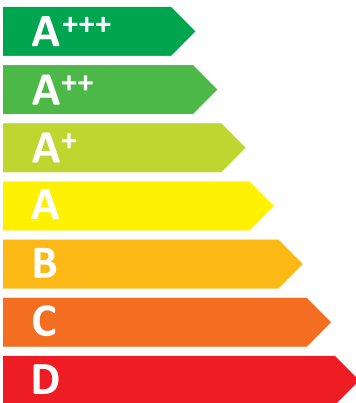

ENERG
енергия · ενέργεια

KOSTRZEWA®

HD

15 dB

2 kW