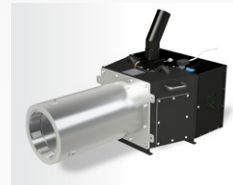

Palnik **PLATINUM BIO SPIN**

MODEL	CENA BRUTTO
56 kW	13 900 zł
110 kW	16 500 zł
165 kW	22 500 zł
230 kW	27 500 zł
330 kW	33 500 zł