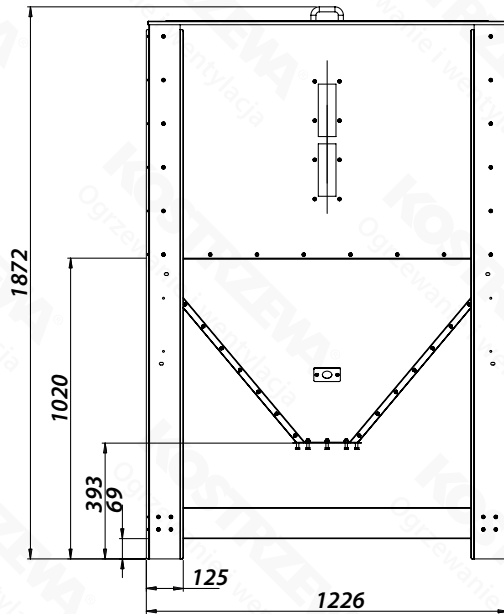

Gabaryty - Zbiornik 1510 L

KOSTRZEWA[®]
DZIAŁ KONSTRUKCYJNY

NAZWA/OPIS:

Zbiornik Platinum Bio 1510L

DATA:

18.06.2024

SKALA:

1:10