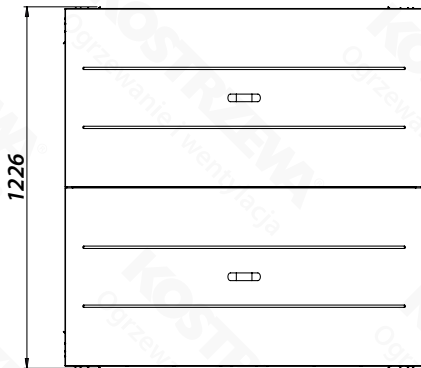

Gabaryty - Zbiornik 1510 L

KOSTRZEWA[®]
DZIAŁ KONSTRUKCYJNY

NAZWA/OPIS:

Zbiornik Platinum Bio 1510L

DATA:

18.06.2024

SKALA:

1:10