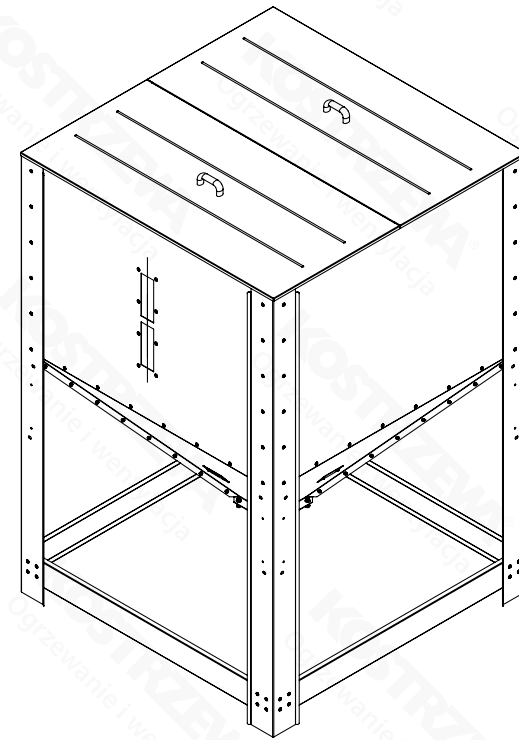

Gabaryty - Zbiornik 1510 L

KOSTRZEWA[®]
DZIAŁ KONSTRUKCYJNY

NAZWA/OPIS:

Zbiornik Platinum Bio 1510L

DATA:

18.06.2024

SKALA:

1:10