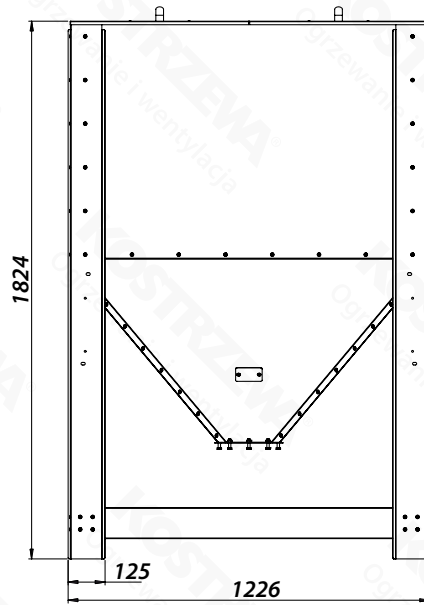

Gabaryty - Zbiornik 1510 L

KOSTRZEWA[®]
DZIAŁ KONSTRUKCYJNY

NAZWA/OPIS:

Zbiornik Platinum Bio 1510L

DATA:

18.06.2024

SKALA:

1:10