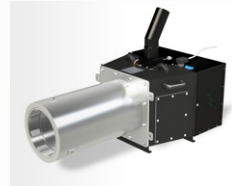

Palnik **PLATINUM BIO SPIN**

MODEL	CENA BRUTTO
56 kW	13 900 zł
110 kW	16 500 zł
165 kW	22 500 zł
230 kW	27 500 zł
330 kW	33 500 zł