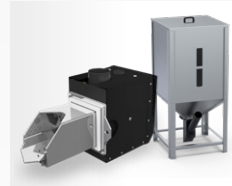

Palnik **PLATINUM BIO 1**

MODEL	CENA BRUTTO	W ZESTAWIE TANIEJ
16 kW	6400 zł	7000 zł
24 kW	6800 zł	7400 zł
32 kW	7800 zł	7700 zł
40 kW	8500 zł	8500 zł