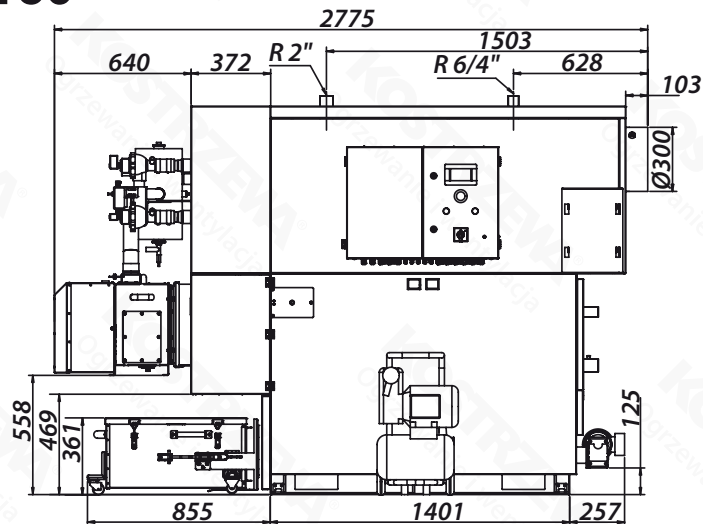

Gabaryty - EEI PELLETS MATIC 160

GW 1 1/2" czyszczenia pneumatycznego