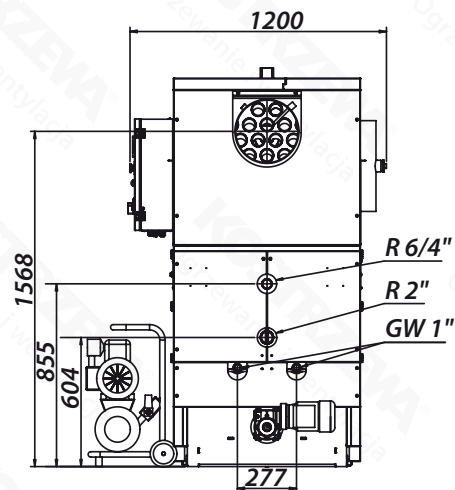

Gabaryty - EEI PELLETS MATIC 160

GW 1 1/2" czyszczenia pneumatycznego