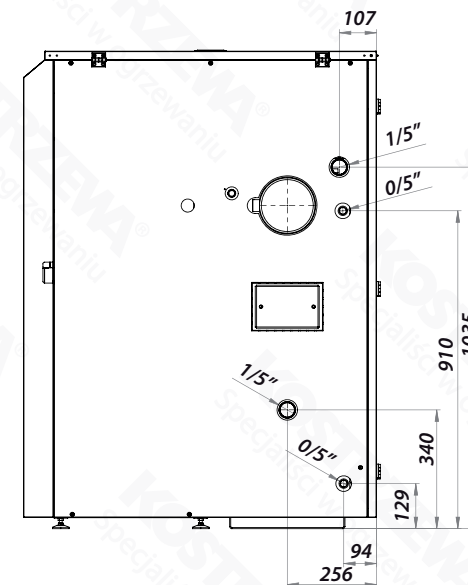

# Gabaryty - Compact Bio 10kW

Widok z przodu

Widok z boku

Widok z tyłu